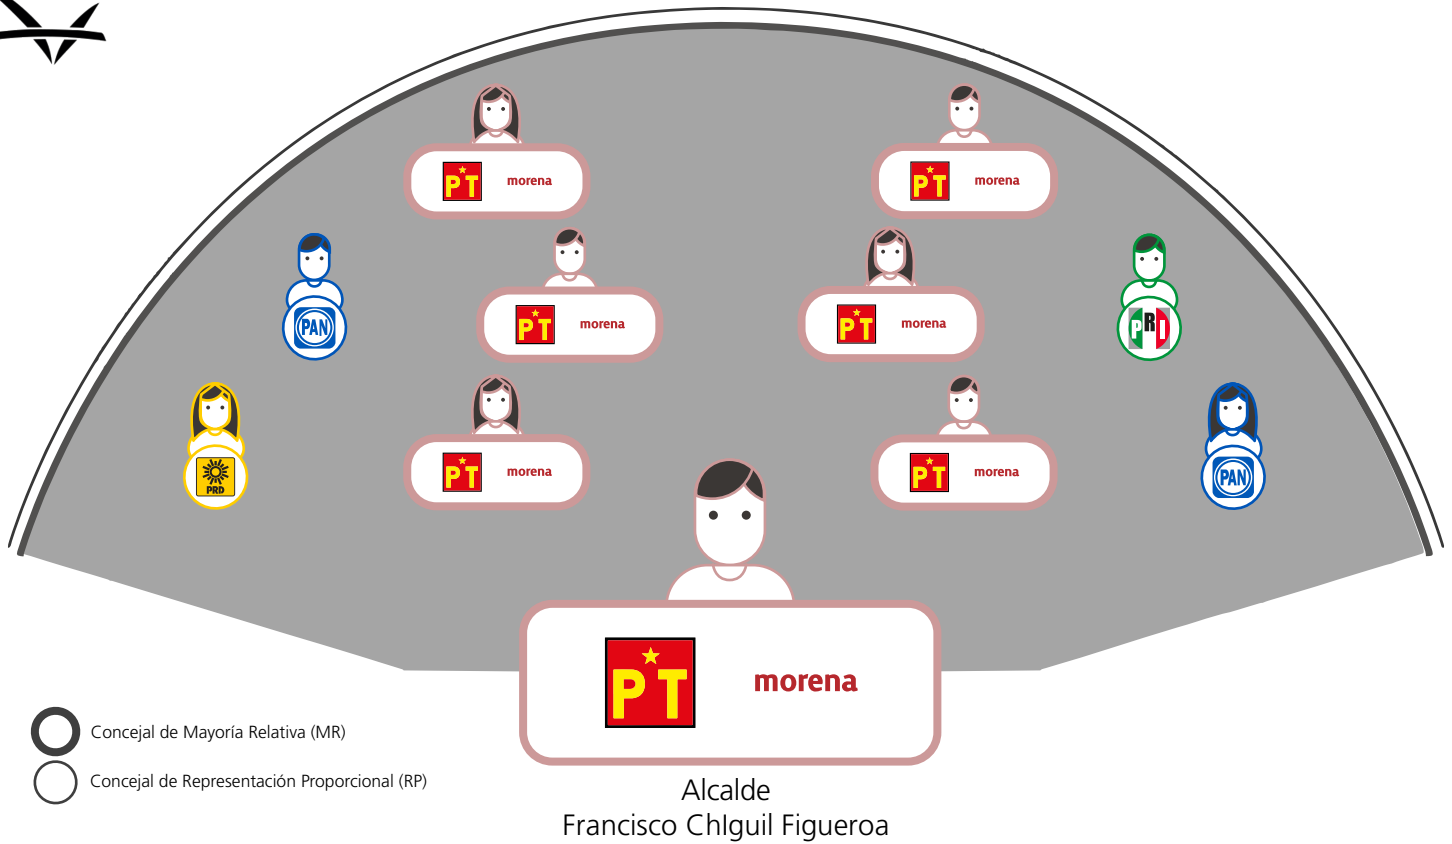

Conformación de la Alcaldía de Gustavo A. Madero

Fuerza política	Concejalía	Principio de elección
 morena	Lorena Gabriela Gómez Lanzagorta Martín Hernández Allende Mayra Leticia Ramos Cajica David Alejandro López Morán Mariana Ethel Moore Arias Armando Cedillo Sollano	MR
	Jesús Adrián Alfaro Reyes Jaqueline Cuateta Vega	RP
	Alan Cristian Vargas Sánchez	RP
	María Elena Flores Sánchez	RP